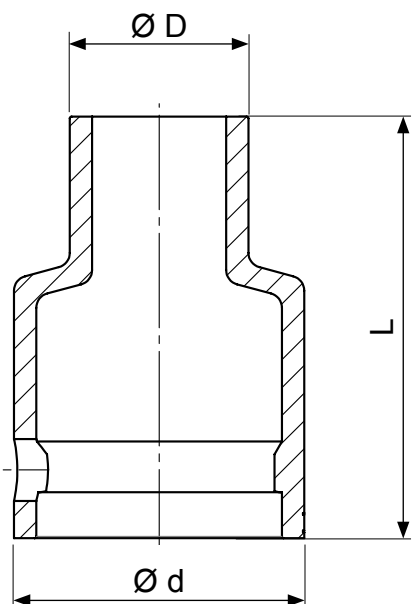

**PROTECTION
AGAINST SURFACE
DAMAGE**

SQUARE DRIVE 1/4"

Silverline plastic cover	Fits on impact socket	Impact socket incl. plastic cover	Fits on TORX socket	TORX socket incl. plastic cover	Ø d	Ø D	L
PC0-6	0-6	0-6RP			16,7	13,8	25,5
PC0-7	0-7	0-7RP			16,7	15,1	25,5
PC0-8	0-8	0-8RP			16,7	16,3	25,5
PC0-9	0-9	0-9RP			16,7	17,6	25,5
PC0-10	0-10	0-10RP			16,7	18,8	25,5
PC0-11	0-11	0-11RP			16,7	20,1	25,5
PC0-12	0-12	0-12RP			16,7	21,3	25,5
PC0-13	0-13	0-13RP			16,7	21,9	25,5
PC0-15	0-15	0-15RP			16,7	24,7	30,5
PC0-16	0-16	0-16RP			16,7	25,7	30,5
PC0-E5	-	-	0-E5	0-E5RP	16,7	11,4	25,5
PC0-E6	-	-	0-E6	0-E6RP	16,7	12,4	25,5
PC0-E7	-	-	0-E7	0-E7RP	16,7	12,7	25,5
PC0-E8	-	-	0-E8	0-E8RP	16,7	13,4	25,5
PC0-E10	-	-	0-E10	0-E10RP	16,7	16,7	25,5

SQUARE DRIVE 3/8"

Silverline plastic cover	Fits on impact socket	Impact socket incl. plastic cover	Fits on TORX socket	TORX socket incl. plastic cover	Ø d	Ø D	L
PC1-6	1-6	1-6RP	-	-	23,4	14,4	34,5
PC1-7	1-7	1-7RP	-	-	23,4	16,4	34,5
PC1-8	1-8	1-8RP	-	-	23,4	17,9	34,5
PC1-9	1-9	1-9RP	-	-	23,4	19,2	34,5
PC1-10	1-10	1-10RP	-	-	23,4	20,4	34,5
PC1-10L	1-10L	1-10LRP	-	-	23,4	20,4	57,5
PC1-11	1-11	1-11RP	-	-	23,4	21,6	34,5
PC1-12	1-12	1-12RP	-	-	23,4	22,9	34,5
PC1-13	1-13	1-13RP	-	-	23,4	24,2	34,5
PC1-14	1-14	1-14RP	-	-	23,4	25,4	34,5
PC1-15	1-15	1-15RP	-	-	23,4	26,9	34,5
PC1-16	1-16	1-16RP	-	-	23,4	28,2	34,5
PC1-17	1-17	1-17RP	-	-	23,4	29,4	34,5
PC1-18	1-18	1-18RP	-	-	23,4	30,4	34,5
PC1-19	1-19=3/4	1-19=3/4	-	-	23,4	31,9	34,5
PC1-20	1-20	1-20RP	-	-	23,4	32,9	34,5
PC1-21	1-21	1-21RP	-	-	23,4	33,9	34,5
PC1-24	1-24	1-24RP	-	-	23,4	37,9	34,5
PC1-E6	-	-	1-E6	1-E6RP	23,4	15,1	34,5
PC1-E7	-	-	1-E7	1-E7RP	23,4	15,6	34,5
PC1-E8	-	-	1-E8	1-E8RP	23,4	16,1	34,5
PC1-E10	-	-	1-E10	1-E10RP	23,4	16,4	34,5
PC1-E12	-	-	1-E12	1-E12RP	23,4	18,6	34,5
PC1-E14	-	-	1-E14	1-E14RP	23,4	21,6	34,5
PC1-E16	-	-	1-E16	1-E16RP	23,4	22,6	34,5