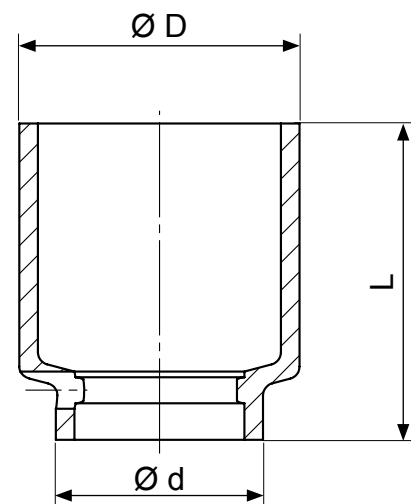

SQUARE DRIVE 3/4"

Silverline plastic cover	Fits on impact socket	Impact socket incl. plastic cover	Fits on TORX socket	TORX socket incl. plastic cover	Ø d	Ø D	L
PC2-17	2-17	2-17RP	-	-	49,6	35,6	50,5
PC2-17L	2-17L	2-17LRP	-	-	49,6	36,6	101
PC2-18	2-18	2-18RP	-	-	49,6	36,6	50,5
PC2-19	2-19=3/4	2-19=3/4RP	-	-	49,6	37,6	50,5
PC2-19L	2-19=3/4L	2-19=3/4LRP	-	-	49,6	38,6	101
PC2-21	2-21	2-21RP	-	-	49,6	40,6	50,5
PC2-21L	2-21L	2-21LRP	-	-	49,6	41,1	101
PC2-E18	-	-	2-E18	2-E18RP	49,6	29,6	50,5
PC2-E20	-	-	2-E20	2-E20RP	49,6	31,6	50,5
PC2-E22	-	-	2-E22	2-E22RP	49,6	33,6	54,5
PC2-E24	-	-	2-E24	2-E24RP	49,6	37,6	54,5

**PROTECTION
AGAINST SURFACE
DAMAGE**

SQUARE DRIVE 1/4"

Silverline plastic cover	Fits on impact socket	Impact socket incl. plastic cover	Fits on TORX socket	TORX socket incl. plastic cover	Ø d	Ø D	L
PC0-6	0-6	0-6RP			16,7	13,8	25,5
PC0-7	0-7	0-7RP			16,7	15,1	25,5
PC0-8	0-8	0-8RP			16,7	16,3	25,5
PC0-9	0-9	0-9RP			16,7	17,6	25,5
PC0-10	0-10	0-10RP			16,7	18,8	25,5
PC0-11	0-11	0-11RP			16,7	20,1	25,5
PC0-12	0-12	0-12RP			16,7	21,3	25,5
PC0-13	0-13	0-13RP			16,7	21,9	25,5
PC0-15	0-15	0-15RP			16,7	24,7	30,5
PC0-16	0-16	0-16RP			16,7	25,7	30,5
PC0-E5	-	-	0-E5	0-E5RP	16,7	11,4	25,5
PC0-E6	-	-	0-E6	0-E6RP	16,7	12,4	25,5
PC0-E7	-	-	0-E7	0-E7RP	16,7	12,7	25,5
PC0-E8	-	-	0-E8	0-E8RP	16,7	13,4	25,5
PC0-E10	-	-	0-E10	0-E10RP	16,7	16,7	25,5